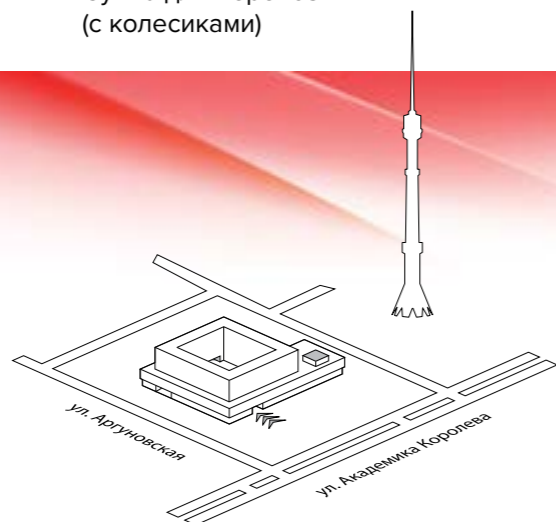

Крупноформатная выставочная стена

Рабочее место промоутера

Световая стена

Основные элементы и сборка стенда

Аксессуары и упаковка

* паз для силиконовой ленты 3x10мм

Контакты

Россия, 129515, Москва,
ул. Академика Королева, д. 13

Тел./факс: (495) 729-53-09
Тел.: (495) 502-91-43

E-mail: info@expographica.ru
www.expographica.ru

SEGwall

Крупноформатные
текстильные стенды

Мобильная система Pop-Up
для текстильных
SEG*-полотен

*SEG (Silicon Edge Graphics) – англ. текстильные полотна с окантовкой из силиконовой ленты