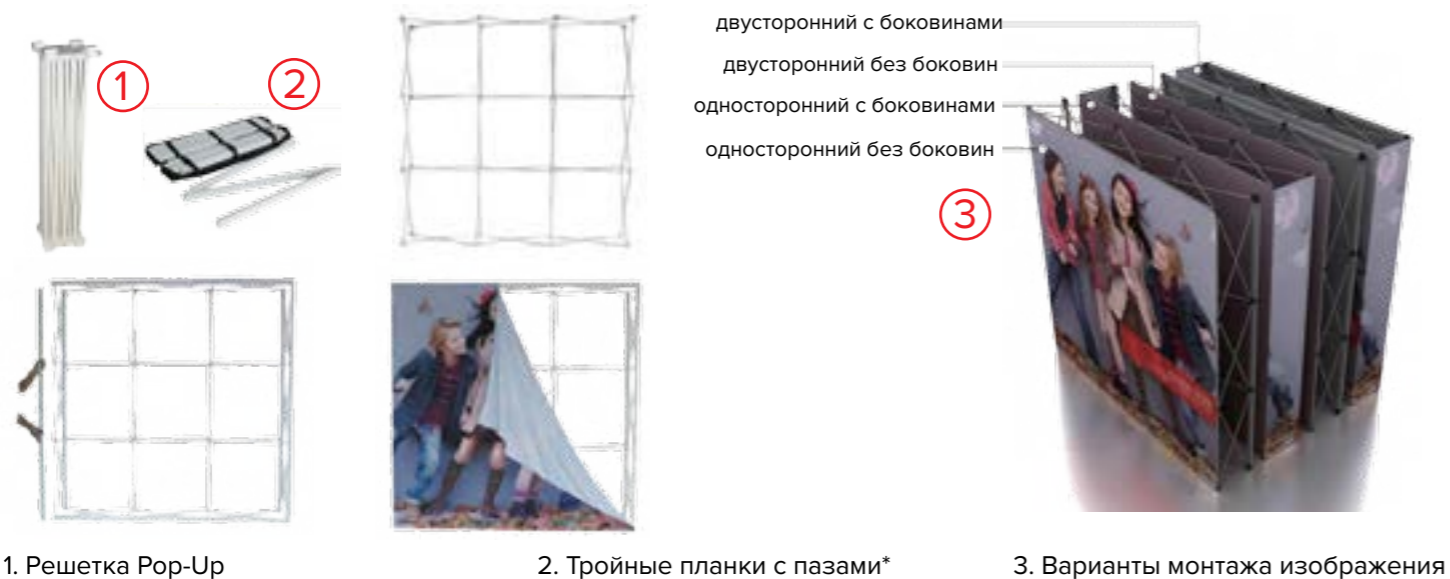

Крупноформатная выставочная стена

Рабочее место промоутера

Световая стена

Основные элементы и сборка стенда

Аксессуары и упаковка

* паз для силиконовой ленты 3x10мм

Контакты

Россия, 129515, Москва,
ул. Академика Королева, д. 13

Тел./факс: (495) 729-53-09
Тел.: (495) 502-91-43

E-mail: info@expographica.ru
www.expographica.ru

SEGwall

Крупноформатные
текстильные стенды

Мобильная система Pop-Up
для текстильных
SEG*-полотен

*SEG (Silicon Edge Graphics) – англ. текстильные полотна с окантовкой из силиконовой ленты