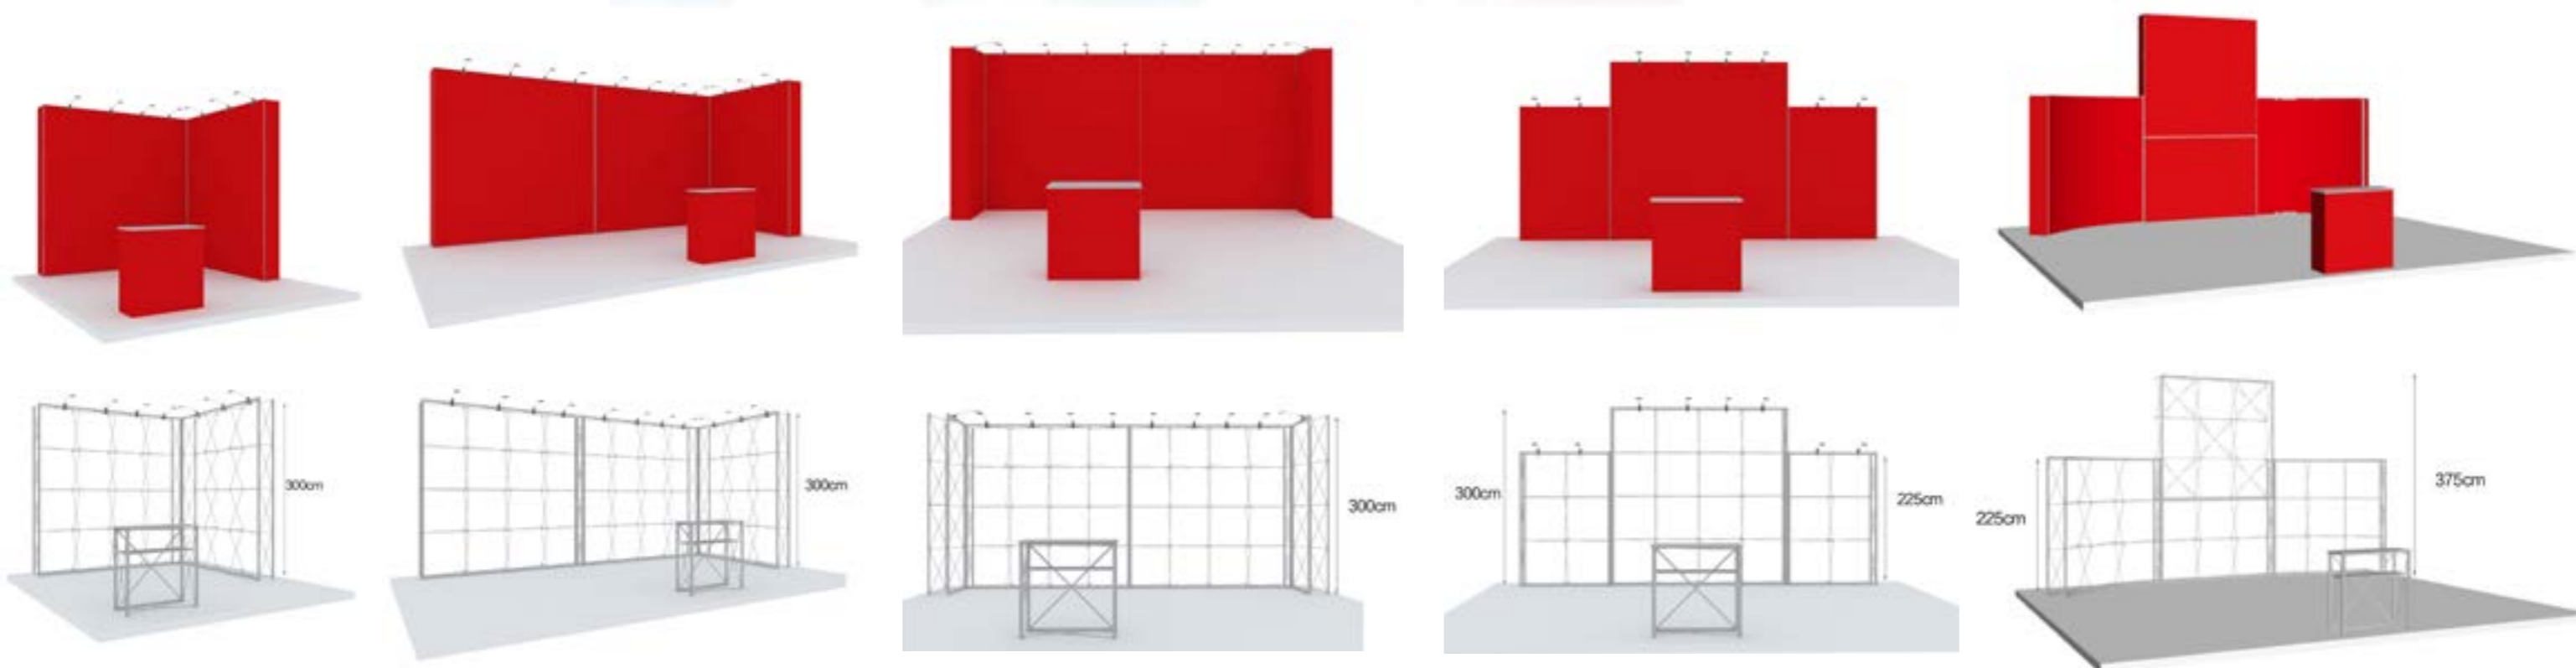

Крупноформатная выставочная стена

Рабочее место промоутера

Световая стена

Основные элементы и сборка стенда

Аксессуары и упаковка

* паз для силиконовой ленты 3x10мм

Контакты

Россия, 129515, Москва,
ул. Академика Королева, д. 13

Тел./факс: (495) 729-53-09
Тел.: (495) 502-91-43

E-mail: info@expographica.ru
www.expographica.ru

SEGwall

Крупноформатные
текстильные стенды

Мобильная система Pop-Up
для текстильных
SEG*-полотен

*SEG (Silicon Edge Graphics) – англ. текстильные полотна с окантовкой из силиконовой ленты